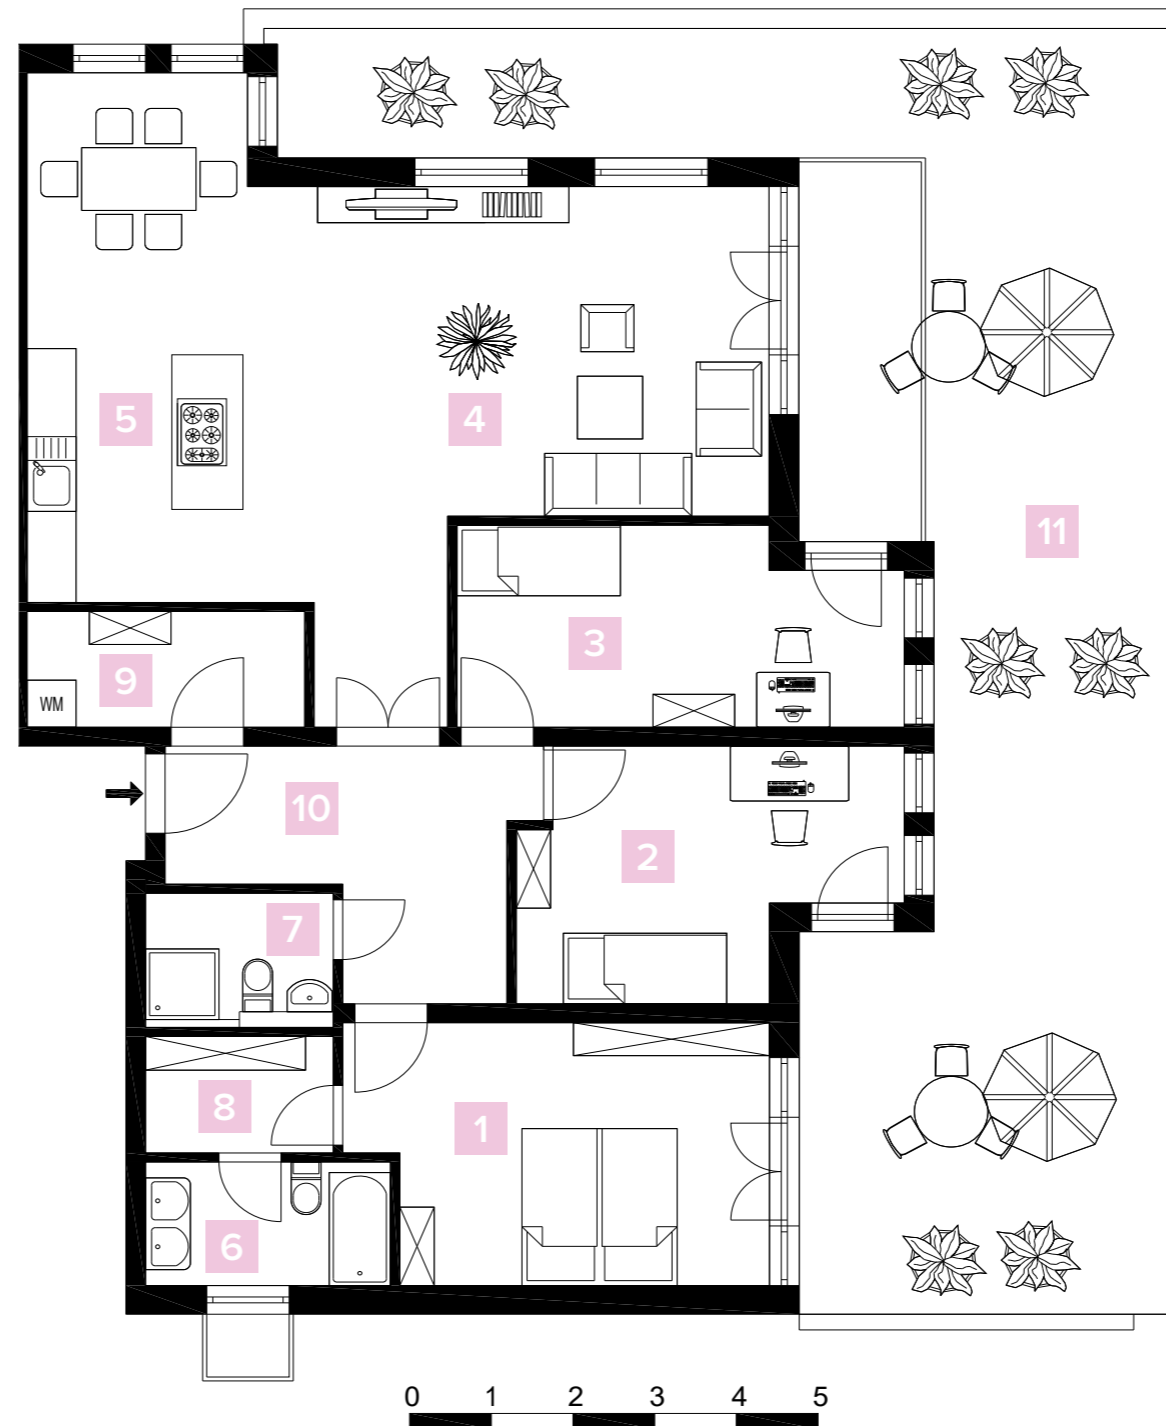

Apartment 3/4/5

Garden level | 3 bedrooms

Gartengeschoß | 4 Zimmer

1 Bedroom Schlafzimmer	16.22 m ²
2 Bedroom Schlafzimmer	13.13 m ²
3 Bedroom Schlafzimmer	13.00 m ²
4 Living room Wohnzimmer	29.04 m ²
5 Kitchen Küche	23.59 m ²
6 Master bathroom Badezimmer	4.69 m ²
7 Bathroom Badezimmer	3.99 m ²
8 Dressing room Ankleide	3.97 m ²
9 Storage room Abstellkammer	5.20 m ²
10 Hall Diele*	11.06 m ²
11 Terrace* Terrasse*	21.24 m ² (25% of 84.96)

Total Living space (approx.) 145.13 m²
Gesamtwohnfläche (ca.)

* The balconies and terraces are included with 50% or 25% of the usable area. All information is based on statements of the proprietor. No liability will be assumed. Only the notarised documents are binding for the execution. This information is a component of the brochure for Villa Galant. * Die Balkone und Terrassen wurden mit 50% oder 25% der Nutzfläche in die Wohnfläche eingerechnet. Alle Angaben beruhen auf den Aussagen des Eigentümers. Eine Haftung wird nicht übernommen. Verbindlich für die Ausführung sind allein die beurkundeten Unterlagen. Dieser Grundriss ist Bestandteil des Exposés zum Projekt Villa Galant.

Top floor
First floor
Ground floor
Garden level