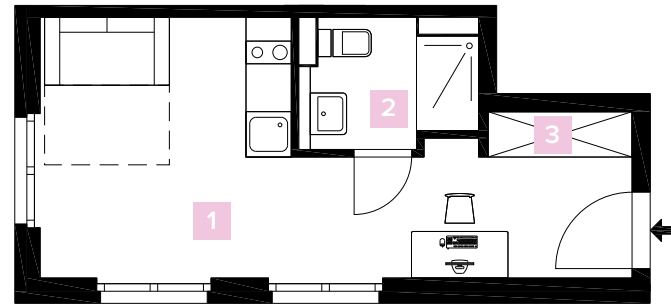

Apartment 12

First floor | studio

1. Obergeschoss | 1 Zimmer

1 Studio	18.58 m ²
Studio	
2 Bathroom	3.31 m ²
Badezimmer	
3 Built-in wardrobe	1.08 m ²
Einbauschränk	
Total Living space (approx.)	22.97 m²
Gesamtwohnfläche (ca.)	

* The balconies and terraces are included with 50% or 25% of the usable area. All information is based on statements of the proprietor. No liability will be assumed. Only the notarised documents are binding for the execution. This information is a component of the brochure for Villa Galant. * Die Balkone und Terrassen wurden mit 50% oder 25% der Nutzfläche in die Wohnfläche eingerechnet. Alle Angaben beruhen auf den Aussagen des Eigentümers. Eine Haftung wird nicht übernommen. Verbindlich für die Ausführung sind allein die beurkundeten Unterlagen. Dieser Grundriss ist Bestandteil des Exposé zum Projekt Villa Galant.

Top floor
First floor
Ground floor
Garden level