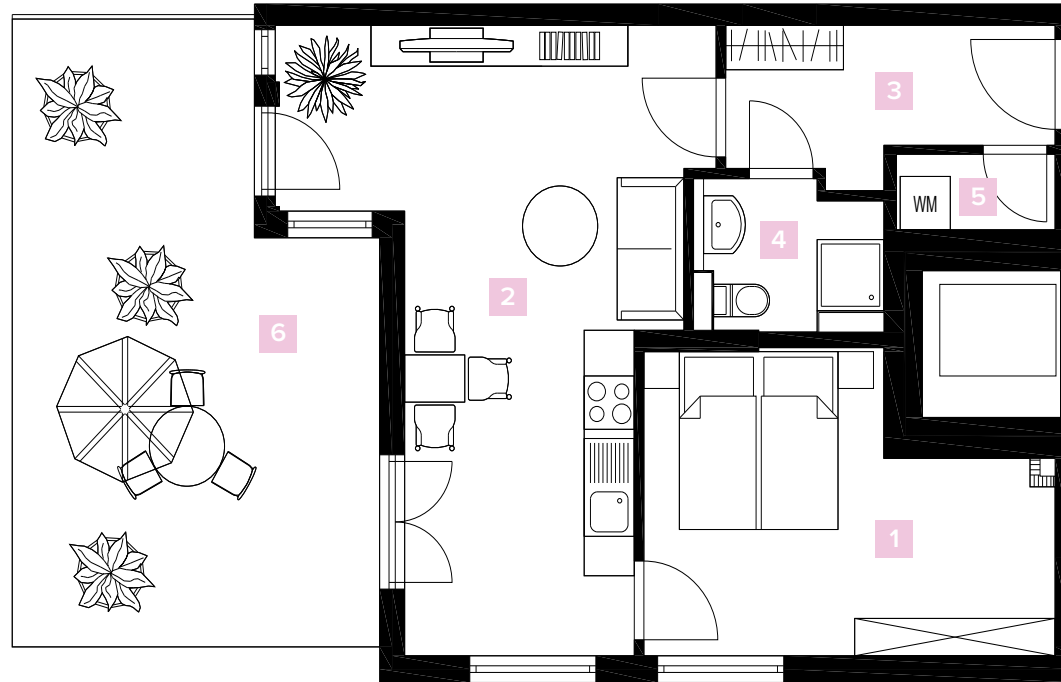

Apartment 6/7

Ground floor | 1 bedroom

Erdgeschoss | 2 Zimmer

1	Bedroom Schlafzimmer	14.42 m ²
2	Living room & kitchen Wohnzimmer & Küche	24.54 m ²
3	Hallway Diele	5.82 m ²
4	Bathroom Badezimmer	3.24 m ²
5	Storage room Abstellkammer	1.61 m ²
6	Terrace* Terrasse*	6.87 m ² (25% of 27.48)

Total Living space (approx.) 56.50 m²
Gesamtwohnfläche (ca.)

* The balconies and terraces are included with 50% or 25% of the usable area. All information is based on statements of the proprietor. No liability will be assumed. Only the notarised documents are binding for the execution. This information is a component of the brochure for Villa Galant. * Die Balkone und Terrassen wurden mit 50% oder 25% der Nutzfläche in die Wohnfläche eingerechnet. Alle Angaben beruhen auf den Aussagen des Eigentümers. Eine Haftung wird nicht übernommen. Verbindlich für die Ausführung sind allein die beurkundeten Unterlagen. Dieser Grundriss ist Bestandteil des Exposés zum Projekt Villa Galant.

Top floor
First floor
Ground floor
Garden level