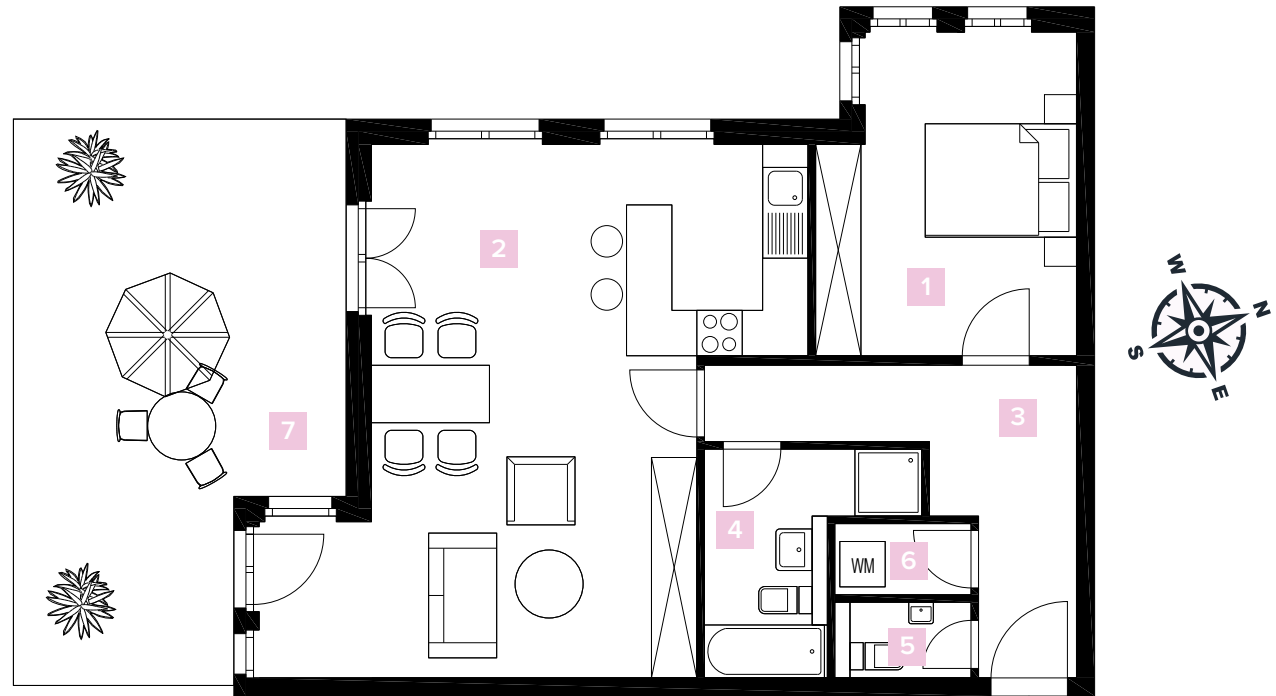

Apartment 8

Ground floor | 1 bedroom

Erdgeschoss | 2 Zimmer

1	Bedroom Schlafzimmer	13.70 m ²
2	Living room & kitchen Wohnzimmer & Küche	37.33 m ²
3	Hallway Diele	9.60 m ²
4	Bathroom Badezimmer	5.60 m ²
5	WC WC	1.53 m ²
6	Storage room Abstellkammer	1.69 m ²
7	Terrace* Terrasse*	7.31 m ² (25% of 29.24)

Total Living space (approx.) 76.76 m²
Gesamtwohnfläche (ca.)

* The balconies and terraces are included with 50% or 25% of the usable area. All information is based on statements of the proprietor. No liability will be assumed. Only the notarised documents are binding for the execution. This information is a component of the brochure for Villa Galant. * Die Balkone und Terrassen wurden mit 50% oder 25% der Nutzfläche in die Wohnfläche eingerechnet. Alle Angaben beruhen auf den Aussagen des Eigentümers. Eine Haftung wird nicht übernommen. Verbindlich für die Ausführung sind allein die beurkundeten Unterlagen. Dieser Grundriss ist Bestandteil des Exposé zum Projekt Villa Galant.

Top floor
First floor
Ground floor
Garden level