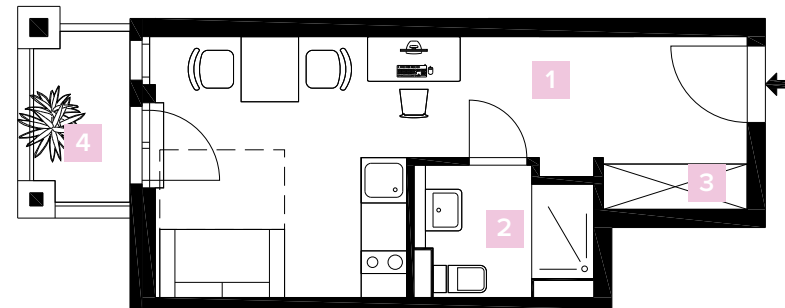

Apartment 13

First floor | studio

1. Obergeschoss | 1 Zimmer

1	Studio Studio	18.76 m ²
2	Bathroom Badezimmer	3.31 m ²
3	Storage room Abstellkammer	1.08 m ²
4	Loggia* Loggia*	(50% of 2.72) 1.36 m ²

Total Living space (approx.) 24.51 m²
Gesamtwohnfläche (ca.)

* The balconies and terraces are included with 50% or 25% of the usable area. All information is based on statements of the proprietor. No liability will be assumed. Only the notarised documents are binding for the execution. This information is a component of the brochure for Villa Galant. * Die Balkone und Terrassen wurden mit 50% oder 25% der Nutzfläche in die Wohnfläche eingerechnet. Alle Angaben beruhen auf den Aussagen des Eigentümers. Eine Haftung wird nicht übernommen. Verbindlich für die Ausführung sind allein die beurkundeten Unterlagen. Dieser Grundriss ist Bestandteil des Exposés zum Projekt Villa Galant.

Top floor
First floor
Ground floor
Garden level